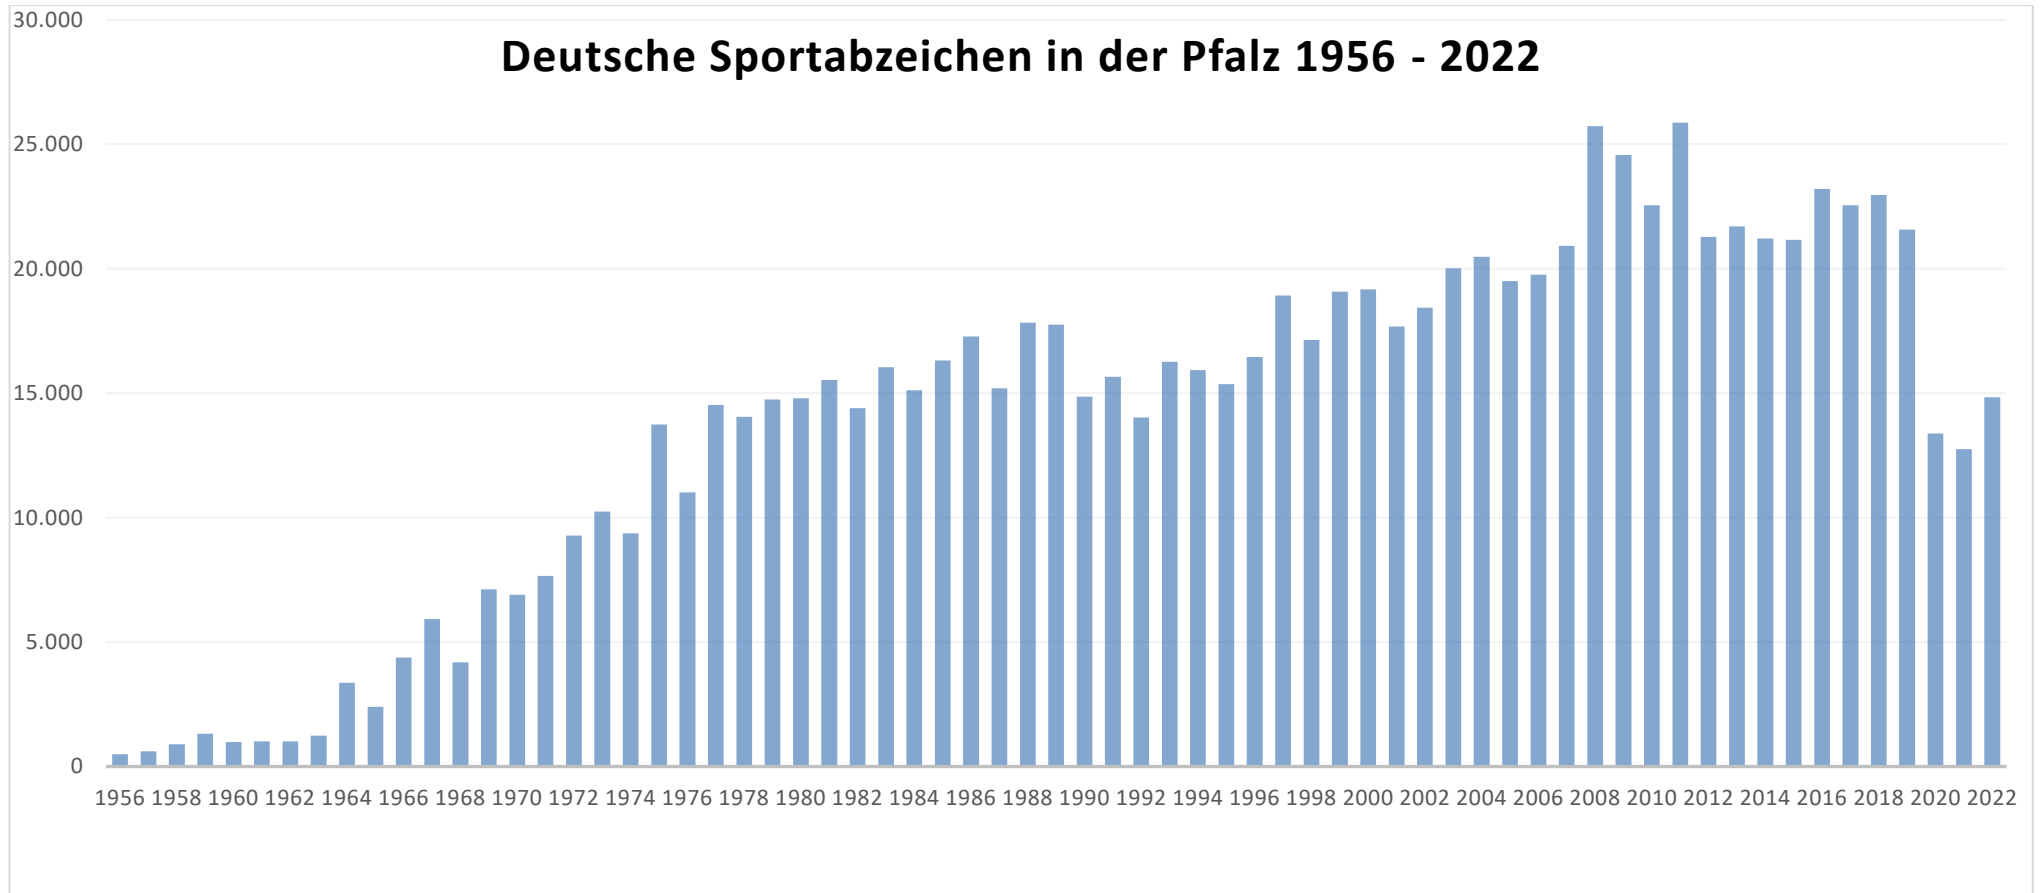

# Statistik

des Deutschen Sportabzeichens  
in der Pfalz für das Jahr

# 2022

**Deutsches Sportabzeichen 2022**  
**> Entwicklung der Verleihungen in der Pfalz <**

<b>Jahresergebnis 2022</b>		Vorjahr
11.653	Kinder & Jugendliche	9.684
3.184	Erwachsene	3.072
<b>14.837</b>	<b>Gesamt</b>	<b>12.756</b>