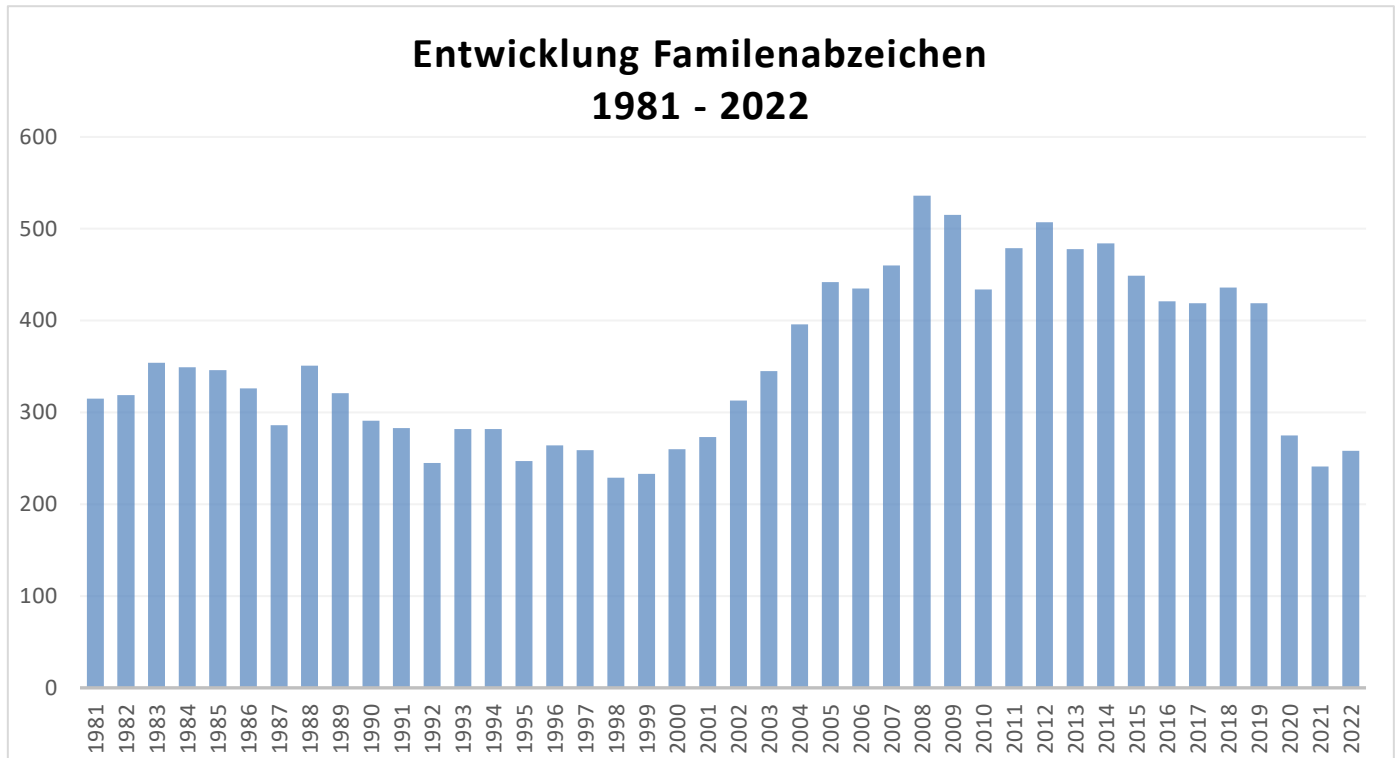

Deutsches Sportabzeichen 2022

> Statistik Familienabzeichen <

2022: 258 Familienabzeichen pfalzweit

Deutsches Sportabzeichen 2022

> Auswertung Newcomer des Jahres <

Prämiert werden die höchsten Steigerungsraten (in Punkten) im Vergleich zum Vorjahr, sowohl von neuen als auch von bereits teilnehmenden Vereinen/Schulen

Vereinsauswertung "Newcomer des Jahres"

Gruppe I (bis 400 Mitglieder)	Tischtennisverein 1991 Römerberg	23,1 Punkte
Gruppe II (401 - 600 Mitglieder)	Turn- und Sportverein Altleinigen 1889	7,7 Punkte
Gruppe III (601 - 900 Mitglieder)	Vereinigte Turnerschaft Rockenhausen 1885	5,8 Punkte
Gruppe IV (über 900 Mitglieder)	Turn- und Sportgemeinde Deidesheim 1849	8,7 Punkte

Schulauswertung "Newcomer des Jahres"

Gruppe I (bis 150 Schüler)	Grundschule Mechtersheim-Römerberg	27,4 Punkte
Gruppe II (151 - 300 Schüler)	Grundschule Dahn	6,3 Punkte
Gruppe III (301 - 500 Schüler)	Grundschule Nord Schifferstadt	11,0 Punkte
Gruppe IV (501-750 Schüler)	Gymnasium Nikolaus v. Weis Speyer	9,2 Punkte
Gruppe V (über 750 Schüler)	Gymnasium Eduard Spranger Landau	11,7 Punkte