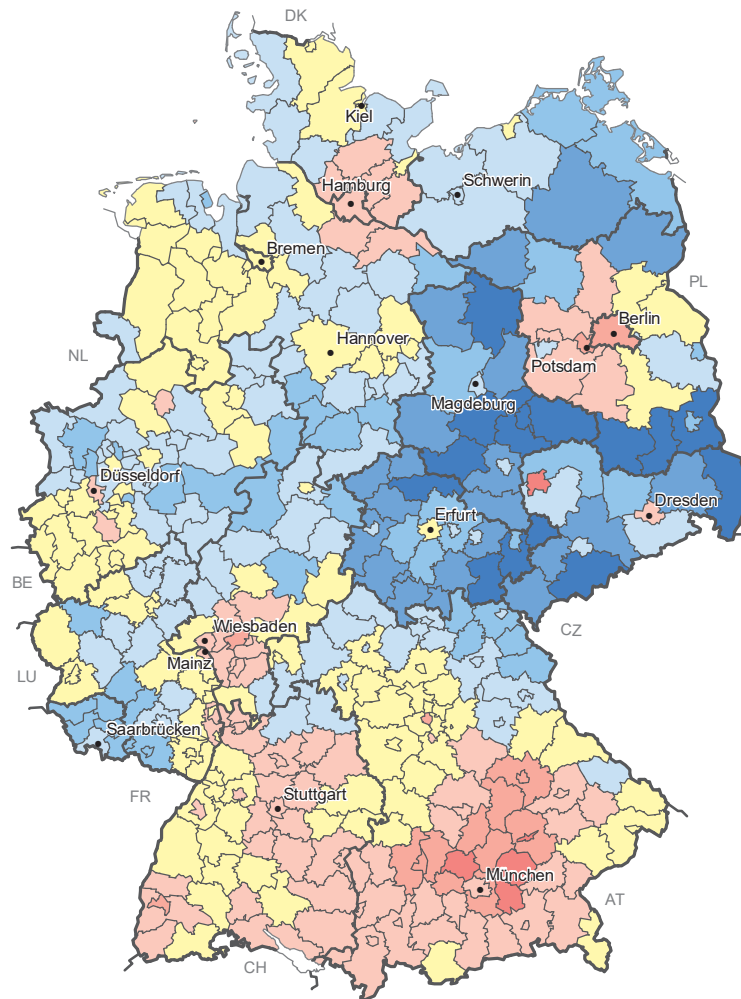

Bevölkerungsentwicklung insgesamt

100 km

© BBSR Bonn 2020

Prognostizierte Bevölkerungsentwicklung im Zeitraum 2017 – 2040 in %

Bearbeitung: J.Hoymann, G.Lackmann
 Datenbasis: BBSR-Bevölkerungsprognose 2040/ROP
 Geometrische Grundlage: Kreise (generalisiert),
 31.12.2018 © GeoBasis-DE/BKG