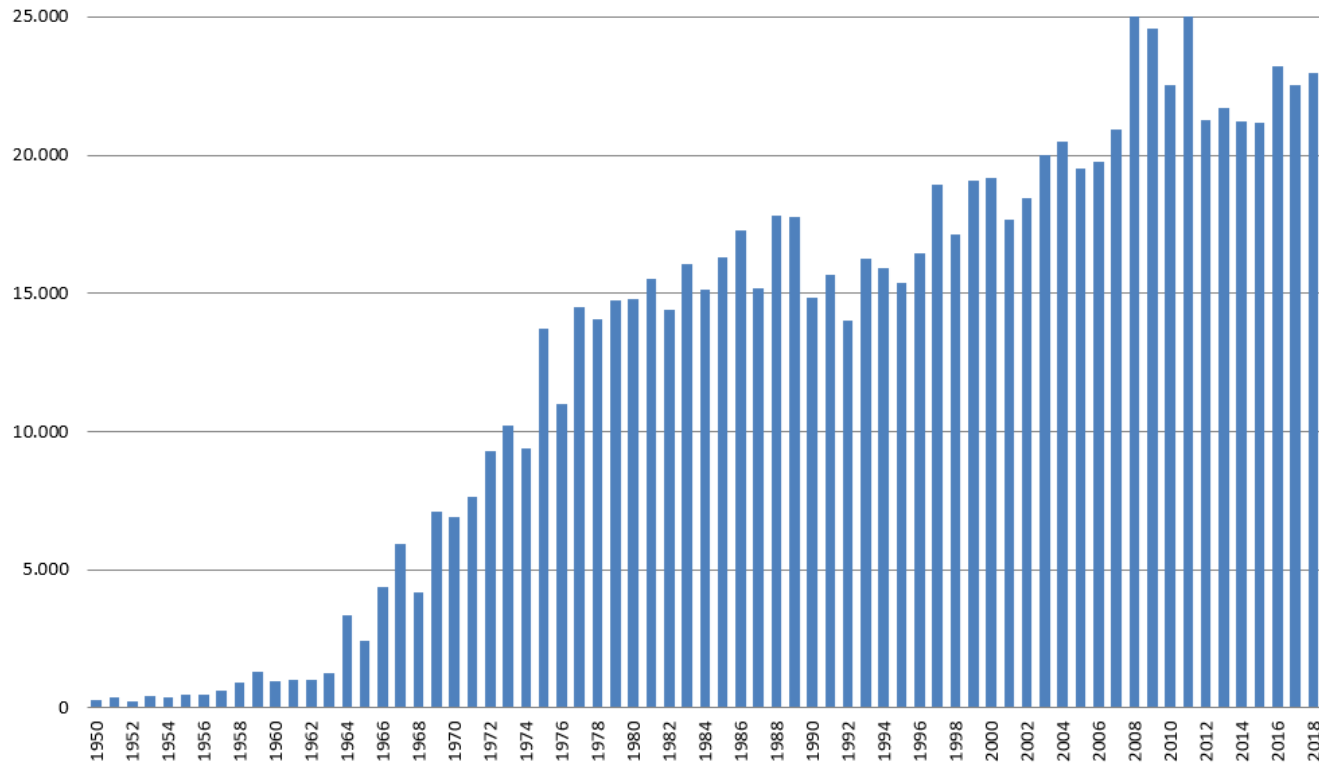

sportbund pfalz

Statistik

des Deutschen Sportabzeichens
in der Pfalz für das Jahr

2019

Deutsches Sportabzeichen 2019

>Entwicklung der Verleihungen in der Pfalz<

Deutsches Sportabzeichen in der Pfalz
1950 - 2019

Jahresergebnis 2019		Vorjahr
16.646	Kinder & Jugendliche	17.697
4.922	Erwachsene	5.264
21.568	Gesamt	22.961

Deutsches Sportabzeichen 2019

>Verleihstatistik<

Statistik Erwachsene Verleihungen Metalle Gesamt

Alter		18 - 19		20 - 24		25 - 29		30 - 34		35 - 39		40 - 44		45 - 49		50 - 54		55 - 59	
Geschlecht		m	w	m	w	m	w	m	w	m	w	m	w	m	w	m	w	m	w
Metall	Bronze	83	84	40	22	22	10	3	10	17	15	4	5	4	3	6	6	5	5
	Silber	150	130	88	57	68	35	39	28	45	40	48	62	44	52	45	38	22	27
	Gold	152	150	136	109	82	52	76	39	79	79	127	153	171	157	274	225	225	156
	Gesamt	385	364	264	188	172	97	118	77	141	134	179	220	219	212	325	269	252	188
		60 - 64		65 - 69		70 - 74		75 - 79		80 - 84		85 - 89		ab 90					
Geschlecht		m	w	m	w	m	w	m	w	m	w	m	w	m	w				
		0	6	0	5	0	2	3	3	7	1	2	2	0	0				
		20	30	31	19	20	10	30	11	23	12	1	1	3	0				
		146	88	164	62	120	34	124	38	75	13	10	2	0	0				
		166	124	195	86	140	46	157	52	105	26	13	5	3	0	4922			